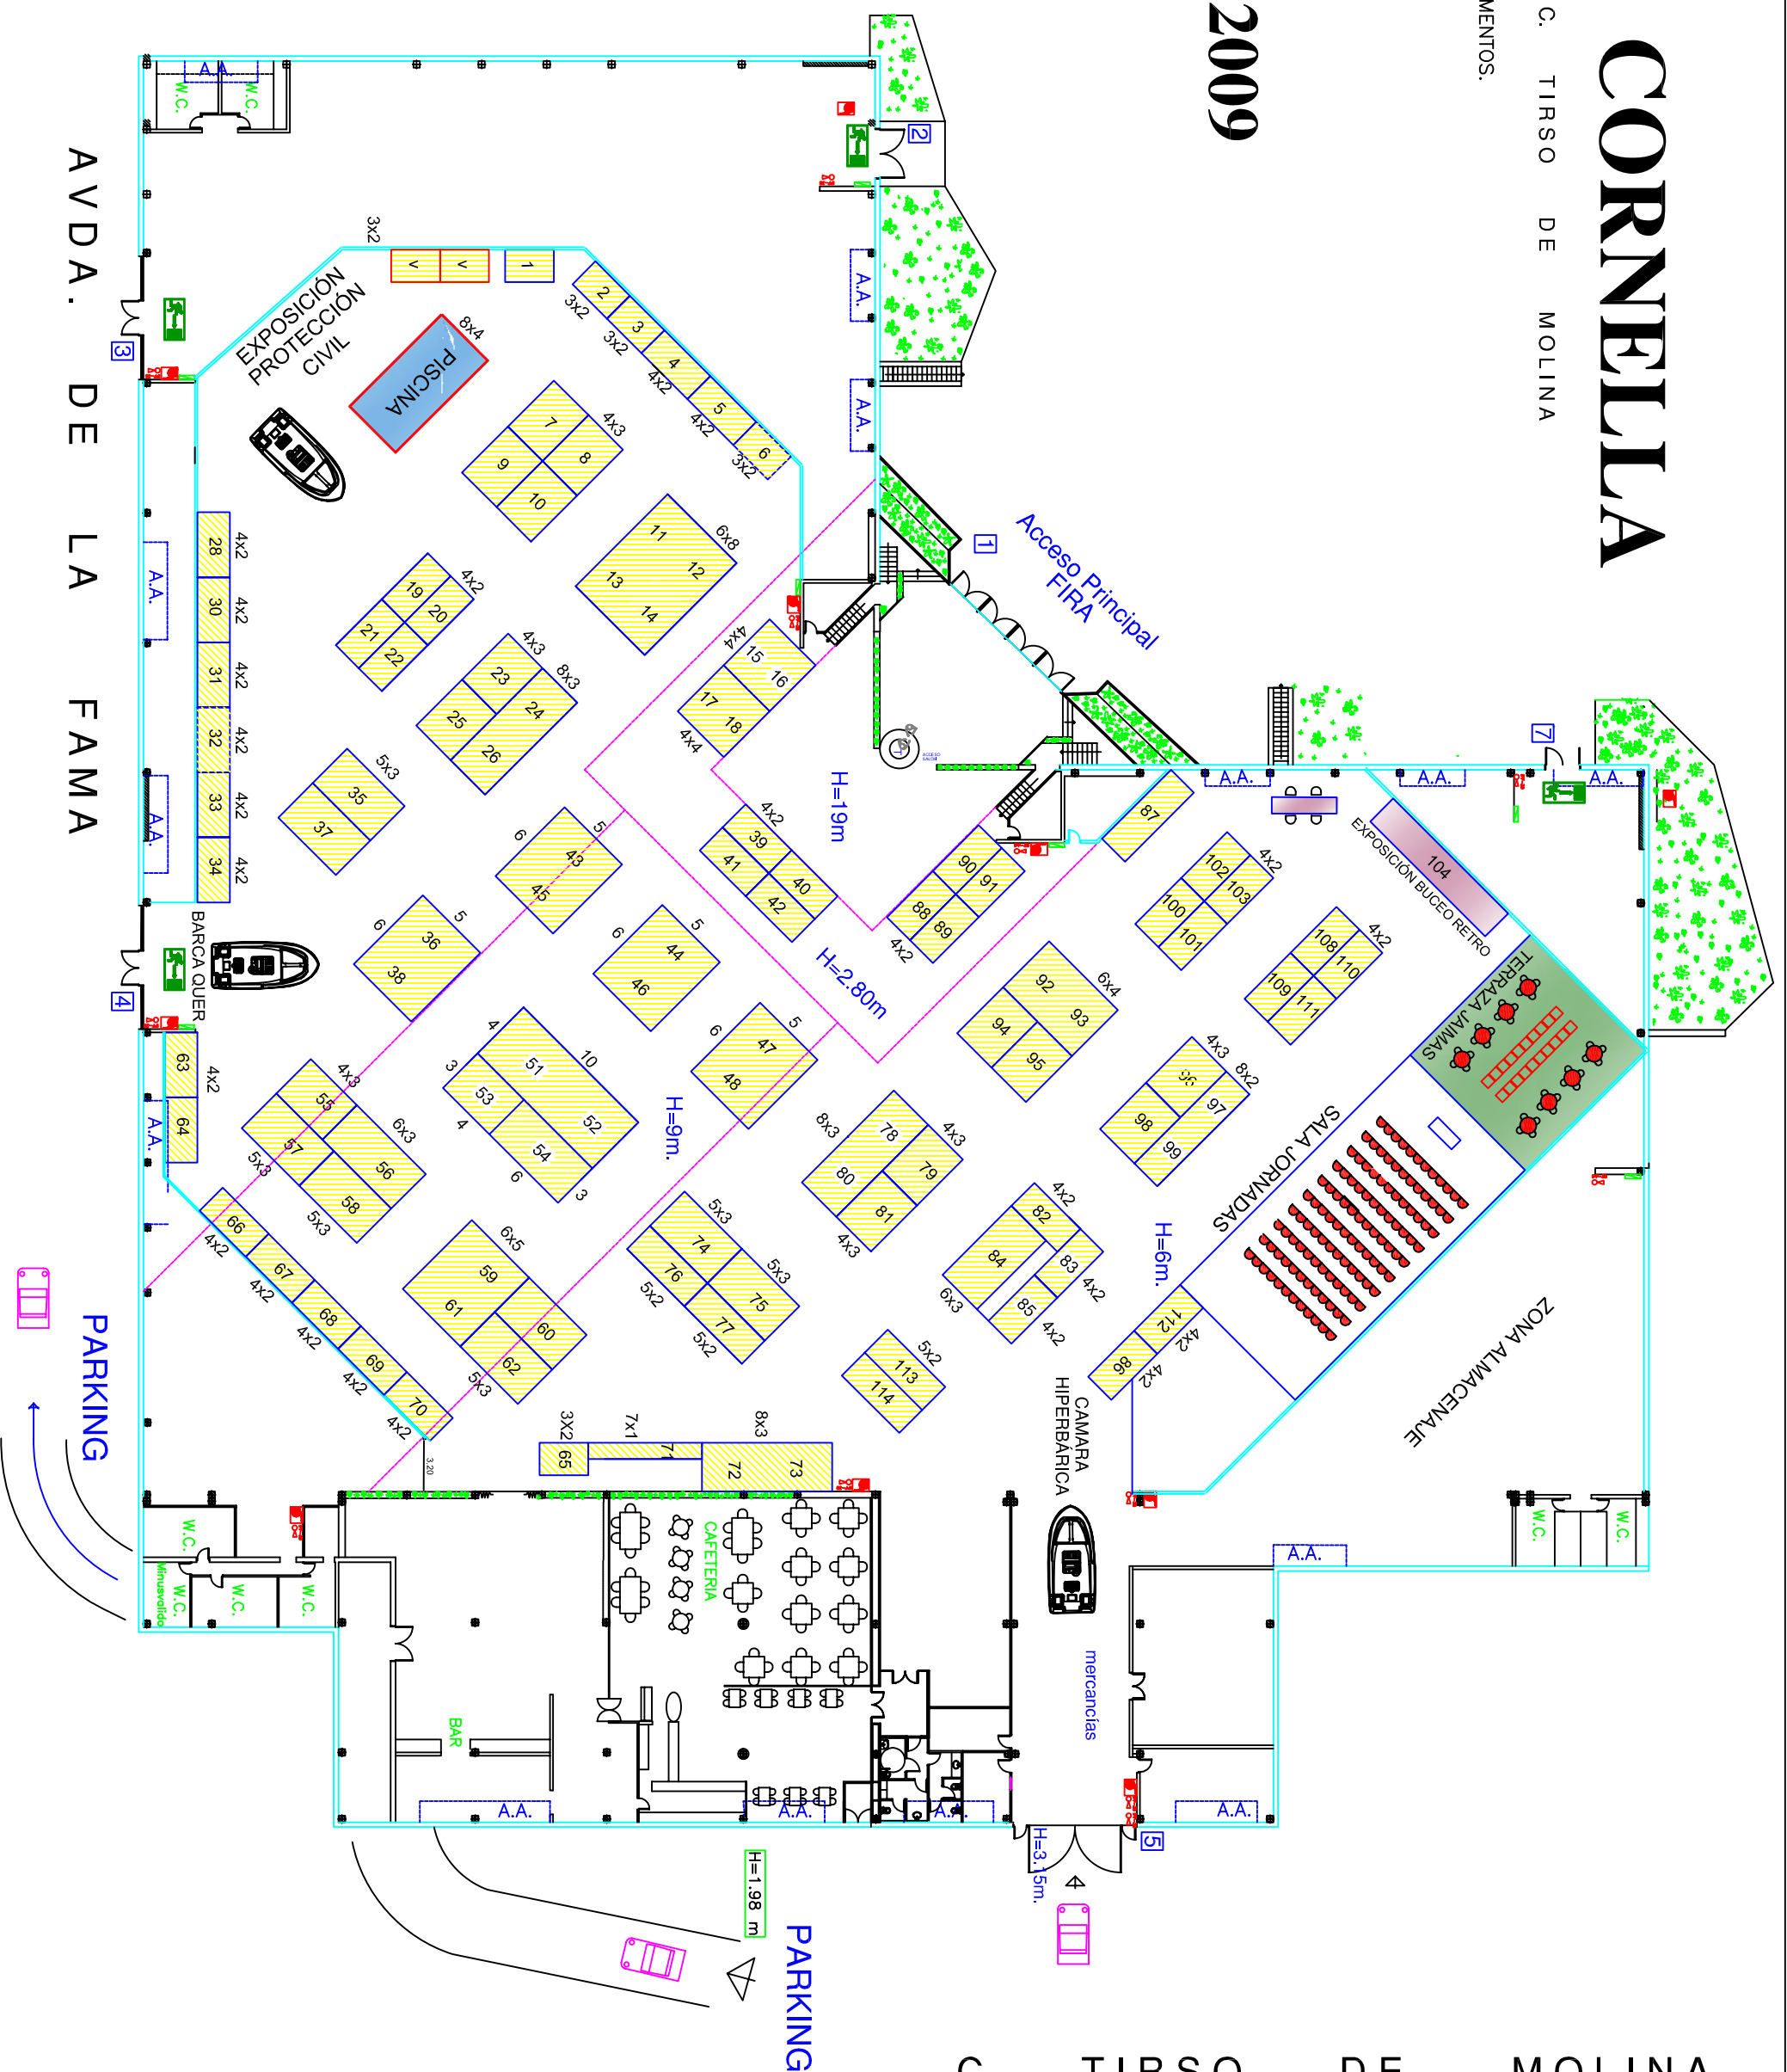

FIRA DE CORNELLELLA

AVDA. DE LA FAMA - C. TIRSO DE MOLINA

Plano: PLANTA DE DISTRIBUCION DE ELEMENTOS.

INMERSION 2009 X ANIVERSARIO 13,14 y 15 MARZO

	EXTINTOR FIRE EXTINGUISHER
	MANEQA CONTRA INCENDIS MANGUERA CONTRA INCENDIOS FIRE HOSE
	SORTIDA D'EMERGENCIA SALIDA DE EMERGENCIA EMERGENCY EXIT
	COLUMNA COLUMN
	SUBQUADRE LLUM SUBCUADRO LUCES LIGHT PANEL
	A.A. AIRE CONDICIONAT AIR CONDITIONED